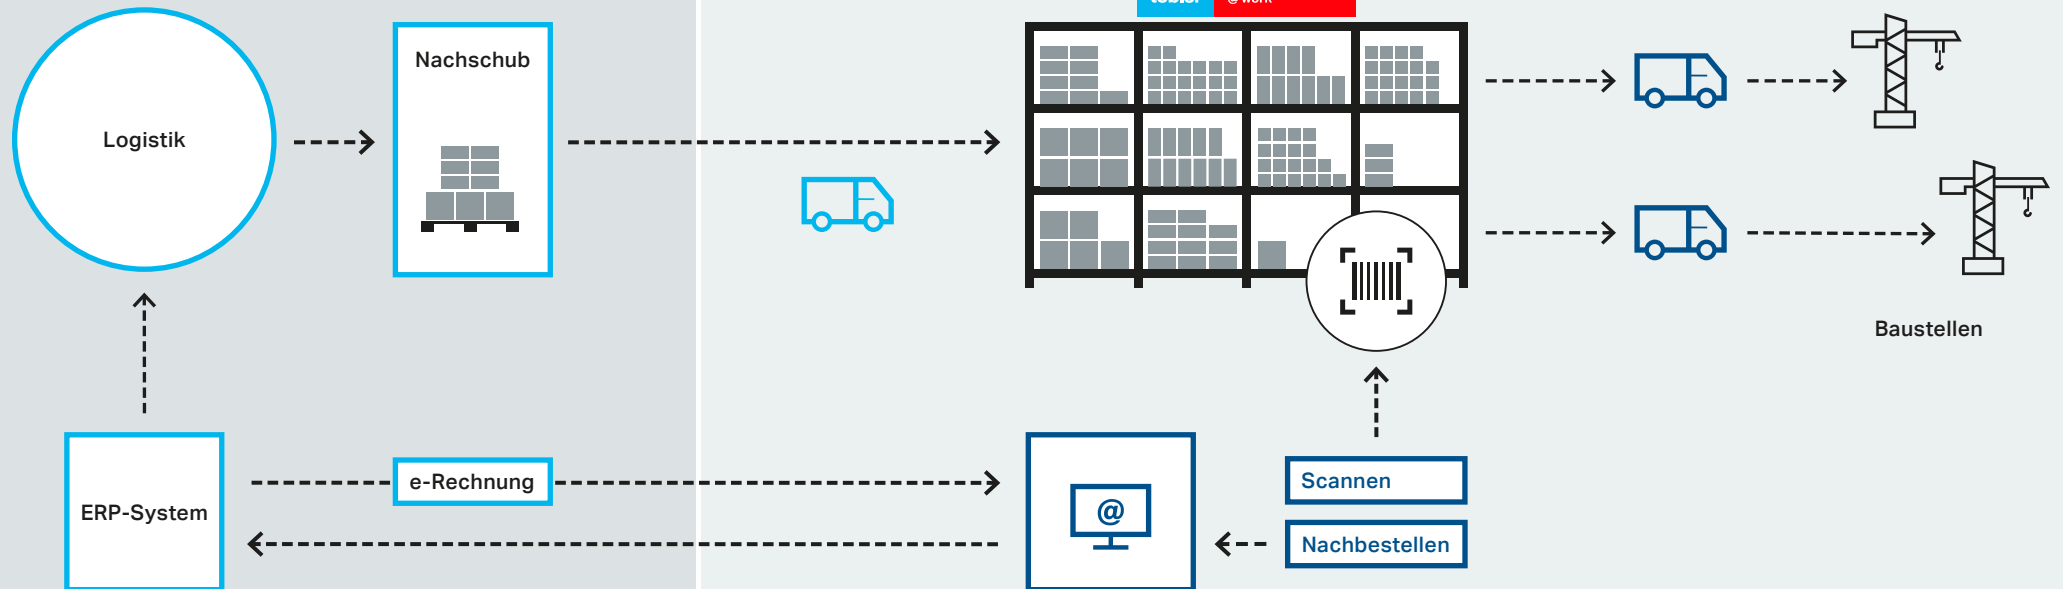

**meier
tobler**

marché
@ work

**Der Selbstbedienungs-
Marché direkt in Ihrem Lager**

Installateur

marché@work, der Selbstbedienungs-
Marché direkt in Ihrem Lager

Einfach starten

- Sortimentsdefinition und Bestellung
- Festlegung der Regalgrösse
- Meier Tobler übernimmt die
 - Installation der Gratis-Software
 - Platzierung der Barcodes
 - Instruktion der Anwender

Einfach nutzen

Ihr Verbrauchsmaterial kommt von selbst

Die Beschaffung von regelmässig benötigtem Montage- und Verbrauchsmaterial verschlingt wertvolle Arbeitszeit und verursacht Papierkrieg. marché@work von Meier Tobler macht jetzt alles einfacher und günstiger.

marché@work ist ein kleiner Selbstbedienungs-Marché direkt in Ihrem Lager – mit einem von Ihnen definierten Sortiment, das sich (fast) von selbst immer wieder auffüllt. Nachbestellung und Abrechnung funktionieren elektronisch und verursachen nur minimalen administrativen Aufwand.

So funktioniert marché@work:

- Sie definieren gemeinsam mit Meier Tobler Ihr gewünschtes Montage- und Verbrauchsmaterial-Sortiment.
- Meier Tobler platziert das marché@work-Regal in Ihrem Lager oder richtet ein bestehendes Gestell ein.
- Das Regal wird mit dem Material bestückt und mit Barcode-Etiketten versehen.
- Sie erhalten gratis einen Hand-Scanner, mit dem Sie über den Barcode Lagerplätze mit tiefem Bestand bequem erfassen.
- Der Scanner übermittelt die Bestellung an den e-Shop von Meier Tobler.
- Sie erhalten die Nachschubware geliefert und füllen sie ins Regal.
- Die Rechnungsstellung kann auf Wunsch auch elektronisch erfolgen.