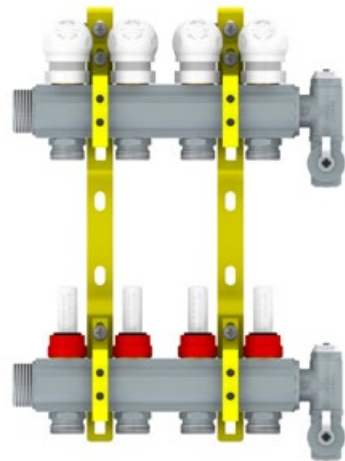

Stramax Messing-Verteiler 1" AG verchromt
Vorlauf: mit Taconova-Topmeter 0–5,0 l/min
Rücklauf mit integrierten Regulierventilen und Handrad
(austauschbar gegen elektrische Stellantriebe)
Kreisabgang: 3/4" AG Eurokonus
Verteileranschluss: 1" AG flachdichtend
2 × Verteilerendstück mit je einem Handentlüfter und Entleerhahn 1/2" rechts am Verteilerbalken montiert
Wandhalter mit Schalldämmeinlage
Achsabstand der Kreisabgänge: 50 mm
Verteiler komplett vormontiert

Verteiler, Sortiment bisher		Verteiler, Sortiment erhältlich per sofort	
Tobler		Walter Meier	
Artikel-Nr.	Artikelbezeichnung	Artikel-Nr.	Artikelbezeichnung
04090.002	Stramax Messing-Verteiler 1" Topmeter 2 Gr.	–	04079.002 Stramax Messing-Verteiler 1"x3/4"x2 Topmeter
04090.003	Stramax Messing-Verteiler 1" Topmeter 3 Gr.	–	04079.003 Stramax Messing-Verteiler 1"x3/4"x3 Topmeter
04090.004	Stramax Messing-Verteiler 1" Topmeter 4 Gr.	–	04079.004 Stramax Messing-Verteiler 1"x3/4"x4 Topmeter
04090.005	Stramax Messing-Verteiler 1" Topmeter 5 Gr.	–	04079.005 Stramax Messing-Verteiler 1"x3/4"x5 Topmeter
04090.006	Stramax Messing-Verteiler 1" Topmeter 6 Gr.	–	04079.006 Stramax Messing-Verteiler 1"x3/4"x6 Topmeter
04090.007	Stramax Messing-Verteiler 1" Topmeter 7 Gr.	–	04079.007 Stramax Messing-Verteiler 1"x3/4"x7 Topmeter
04090.008	Stramax Messing-Verteiler 1" Topmeter 8 Gr.	–	04079.008 Stramax Messing-Verteiler 1"x3/4"x8 Topmeter
04090.009	Stramax Messing-Verteiler 1" Topmeter 9 Gr.	–	04079.009 Stramax Messing-Verteiler 1"x3/4"x9 Topmeter
04090.010	Stramax Messing-Verteiler 1" Topmeter 10 Gr.	–	04079.010 Stramax Messing-Verteiler 1"x3/4"x10 Topmeter
04090.011	Stramax Messing-Verteiler 1" Topmeter 11 Gr.	–	04079.011 Stramax Messing-Verteiler 1"x3/4"x11 Topmeter
04090.012	Stramax Messing-Verteiler 1" Topmeter 12 Gr.	–	04079.012 Stramax Messing-Verteiler 1"x3/4"x12 Topmeter