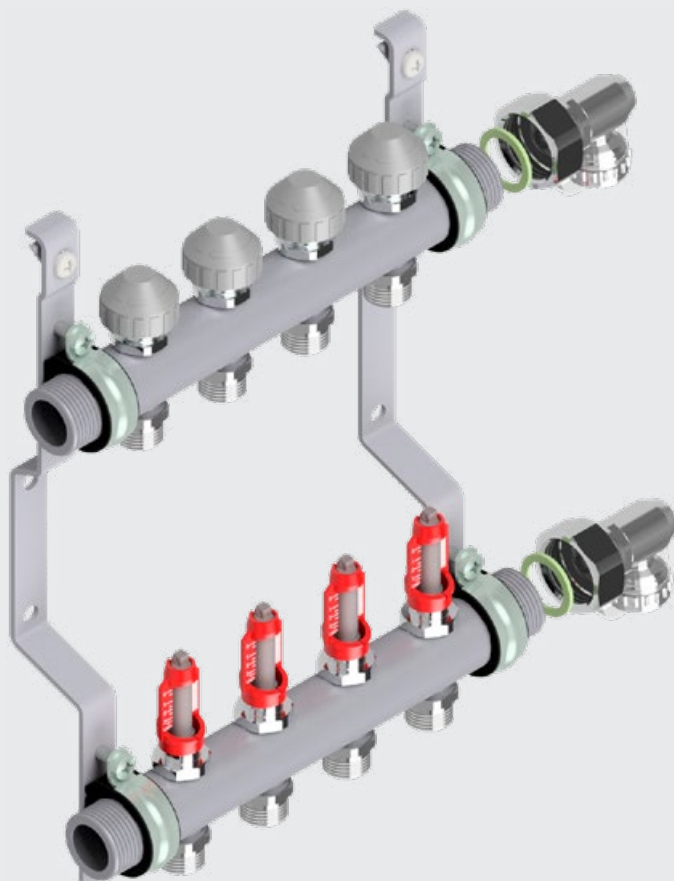

Neu

erhältlich per sofort oder
Bemerkungen* beachten

METALPLAST
STRAMAX

Sortimentsanpassung Fussbodenheizung: Verteiler, Zubehör und Verteilerkästen