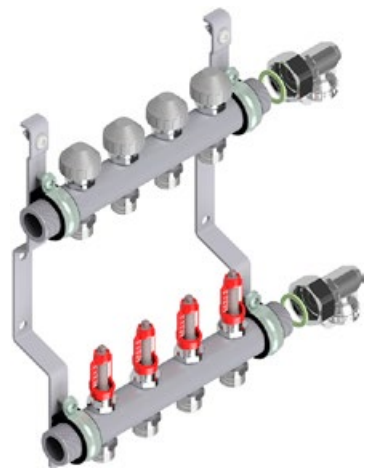

Verteiler

Werkstoff: Edelstahl 1.4301
Gewinde: 1" AG flachdichtend
Wandstärke: 2,5 mm
Heizkreis-Achsabstand: 50 mm
Verteiler-Achsabstand: 210 mm
Heizkreis-Anschlüsse: 3/4" Eurokonus
Schliessmass Ventil: 11,8 mm
Endstückset: Entleerung/Entlüftung
Bezeichnungsbogen: DE/FR
Verteilerkonsolen: schallgedämmt
Vorlauf: Durchflussanzeiger
Rücklauf: IMI-AFC-Ventileinsatz
Durchflussbereich Ventil: 30–300 l/h (Werkseinstellung 300 l/h)
Differenzdruck Ventil max.: 60 kPa (<30 dB(A))
Differenzdruck Ventil min.: 30–150 l/h = 17 kPa / 150–300 l/h = 25 kPa
Betriebstemperatur min.: -5 °C
Betriebstemperatur max.: +70 °C
Betriebsdruck max.: 10 bar

Werkstoff: Edelstahl 1.4301
Gewinde: 1" AG flachdichtend
Wandstärke: 2,5 mm
Heizkreis-Achsabstand: 50 mm
Verteiler-Achsabstand: 210 mm
Heizkreis-Anschlüsse: 1/2" oder 3/4" metalplast
Schliessmass Ventil: 11,8 mm (VA10)
Endstückset: Entleerung/Entlüftung
Bezeichnungsbogen: DE/FR
Verteilerkonsolen: schallgedämmt
Vorlauf: Durchflussmesser 0-4 l/min.
Rücklauf: Regulier- und Absperrventil
Betriebstemperatur min.: -10 °C
Betriebstemperatur max.: +80 °C
Betriebsdruck max.: 10 bar
Spüldruck max.: 3 bar

Werkstoff: Edelstahl 1.4301
Gewinde: 1" AG flachdichtend
Wandstärke: 2,5 mm
Heizkreis-Achsabstand: 50 mm
Verteiler-Achsabstand: 210 mm
Heizkreis-Anschlüsse: 1/2" oder 3/4" metalplast
Schliessmass Ventil: 11,8 mm (VA10)
Endstückset: Entleerung/Entlüftung
Bezeichnungsbogen: DE/FR
Verteilerkonsolen: schallgedämmt
Vorlauf: Absperrventil
Rücklauf: Regulier- und Absperrventil
Betriebstemperatur min.: -10 °C
Betriebstemperatur max.: +80 °C
Betriebsdruck max.: 10 bar
Spüldruck max.: 3 bar