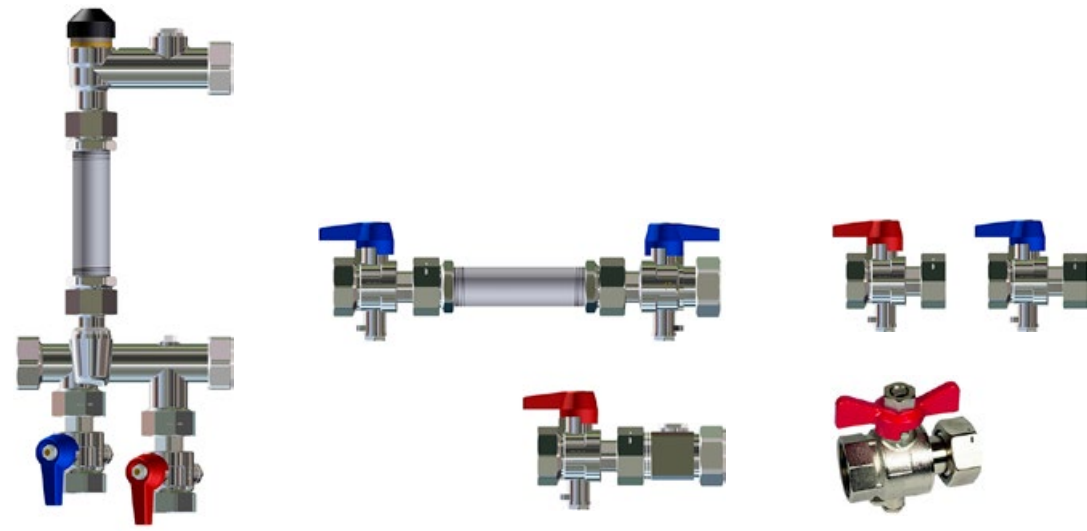

Zubehör, Sortiment bisher		Zubehör, Sortiment per sofort erhältlich oder * beachten			
Tobler		Walter Meier		meier tobler	
Artikel-Nr.	Artikelbezeichnung	Artikel-Nr.	Artikelbezeichnung	Artikel-Nr.	Artikelbezeichnung
51192.001	Anschluss-Set WMZ horizontal 3/4"-110 mm	53129111	Wärmezähler-Set horizontal mit Kugelhahn 3/4"	51192.061	Anschluss-Set WMZ horizontal 3/4"-110 mm
51192.002	Anschluss-Set WMZ horizontal 1"-130 mm	53129111	Wärmezähler-Set horizontal mit Kugelhahn 1"	51192.062	Anschluss-Set WMZ horizontal 1"-130 mm
51192.003	Anschluss-Set WMZ horizontal 1"-130 Überg. 3/4"	-	-	51192.063	Anschluss-Set WMZ horizontal 1"-130 Überg. 3/4"
51192.004	Anschluss-Set WMZ vertikal 3/4"-110 mm	53129101	Wärmezähler-Set senkrecht mit Kugelhahn 3/4"	51192.064	Anschluss-Set WMZ vertikal 3/4"-110 mm
51192.005	Anschluss-Set WMZ vertikal 1"-130 mm	53129101	Wärmezähler-Set senkrecht mit Kugelhahn 1"	51192.065	Anschluss-Set WMZ vertikal 1"-130 mm
-	-	53129113	Anschluss-Set WMZ SC horizontal 3/4"	51192.141	metalplast Anschluss-Set WMZ SC horizontal 3/4"
-	-	53129113	Anschluss-Set WMZ SC horizontal 3/4"	51192.143	metalplast Anschluss-Set WMZ SC horizontal 1"
-	-	-	Anschluss-Set WMZ SC vertikal 3/4"	51192.145	metalplast Anschluss-Set WMZ SC vertikal 3/4"
-	-	-	Anschluss-Set WMZ SC vertikal 1"	51192.147	metalplast Anschluss-Set WMZ SC vertikal 1"
51192.006	Anschluss-Set WMZ vertikal 1"-130 Überg. 3/4"	-	-	51192.066	Anschluss-Set WMZ vertikal 1"-130 Überg. 3/4"
51192.008	Fühlerkugelhahn 1" inkl. Verschr. 1" AG	-	-	51192.067	Fühlerkugelhahn 1" inkl. Verschr. 1" AG
51192.050	Anschluss-Set vertikal 3/4" Eckkugelhahn	-	-	51192.070	Anschluss-Set vertikal 3/4" Eckkugelhahn
51192.051	Anschluss-Set vertikal 1" Eckkugelhahn	-	-	51192.071	Anschluss-Set vertikal 1" Eckkugelhahn
51192.052	Anschluss-Set vertikal 1" Eck, Überg. 3/4"	-	-	51192.072	Anschluss-Set vertikal 1" Eck, Überg. 3/4"
51192.053	Anschluss-Set horizontal 3/4" AG x 1" IG	-	-	51192.075	Anschluss-Set horizontal 3/4" AG x 1" IG
51192.055	Anschluss-Set horizontal 1" AG x 3/4" IG	53129003	Kugelhahn-Set KL 1"x3/4" IG	51192.073	Anschluss-Set horizontal 1" AG x 3/4" IG
51192.054	Anschluss-Set horizontal 1" AG x 1" IG	53129004	Kugelhahn-Set KL 1"x1" IG	51192.074	Anschluss-Set horizontal 1" AG x 1" IG
51191.048	Garnitur horizontal 3/4"-110 mm 2KH KS	53129111	Wärmezähler-Set horizontal mit Kugelhahn 3/4"	51191.101	Garnitur horizontal * 3/4"-110 mm 2KH KS
51191.049	Garnitur horizontal 1"-130 mm 2KH KS	53129111	Wärmezähler-Set horizontal mit Kugelhahn 1"	51191.102	Garnitur horizontal 1"-130 mm * 2KH KS
51191.082	Garnitur vertikal VA 3/4" V für WMZ KS	53129101	Wärmezähler-Set senkrecht mit Kugelhahn 3/4"	51191.105	Garnitur vertikal VA 3/4" V für * WMZ KS
51191.083	Garnitur vertikal VA 1" V für WMZ KS	53129101	Wärmezähler-Set senkrecht mit Kugelhahn 1"	51191.106	Garnitur vertikal VA 1" V für * WMZ KS
51191.043	Garnitur horizontal 3/4"-110 mm 1KH KS	-	-	51191.110	Garnitur horizontal 3/4"-110 mm * 1 KH KS