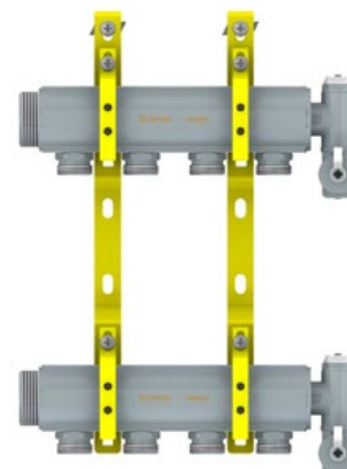

Stramax Messing-Verteiler 1/4" AG verchromt
Vorlauf- und Rücklaufbalken ohne Topmeter und Ventile
Kreisabgang: 3/4" AG Eurokonus
Verteileranschluss: 1/4" AG flachdichtend
2 x Verteilerendstück mit je einem Handentlüfter und Entleerhahn 1/2" rechts am Verteilerbalken montiert
Wandhalter mit Schalldämmeinlage
Achsabstand der Kreisabgänge: 50 mm
Verteiler komplett vormontiert

Verteiler, Sortiment bisher		Verteiler, Sortiment erhältlich per sofort	
Tobler		Walter Meier	
Artikel-Nr.	Artikelbezeichnung	Artikel-Nr.	Artikelbezeichnung
04090.202	Stramax Messing-Verteiler 1/4" Topmeter 2 Gr.	04079.042	Stramax Messing-Verteiler 1/4" x 3/4" x 2 Topmeter
04090.203	Stramax Messing-Verteiler 1/4" Topmeter 3 Gr.	04079.043	Stramax Messing-Verteiler 1/4" x 3/4" x 3 Topmeter
04090.204	Stramax Messing-Verteiler 1/4" Topmeter 4 Gr.	04079.044	Stramax Messing-Verteiler 1/4" x 3/4" x 4 Topmeter
04090.205	Stramax Messing-Verteiler 1/4" Topmeter 5 Gr.	04079.045	Stramax Messing-Verteiler 1/4" x 3/4" x 5 Topmeter
04090.206	Stramax Messing-Verteiler 1/4" Topmeter 6 Gr.	04079.046	Stramax Messing-Verteiler 1/4" x 3/4" x 6 Topmeter
04090.207	Stramax Messing-Verteiler 1/4" Topmeter 7 Gr.	04079.047	Stramax Messing-Verteiler 1/4" x 3/4" x 7 Topmeter
04090.208	Stramax Messing-Verteiler 1/4" Topmeter 8 Gr.	04079.048	Stramax Messing-Verteiler 1/4" x 3/4" x 8 Topmeter
04090.209	Stramax Messing-Verteiler 1/4" Topmeter 9 Gr.	04079.049	Stramax Messing-Verteiler 1/4" x 3/4" x 9 Topmeter
04090.210	Stramax Messing-Verteiler 1/4" Topmeter 10 Gr.	04079.050	Stramax Messing-Verteiler 1/4" x 3/4" x 10 Topmeter
04090.211	Stramax Messing-Verteiler 1/4" Topmeter 11 Gr.	04079.051	Stramax Messing-Verteiler 1/4" x 3/4" x 11 Topmeter
04090.212	Stramax Messing-Verteiler 1/4" Topmeter 12 Gr.	04079.052	Stramax Messing-Verteiler 1/4" x 3/4" x 12 Topmeter