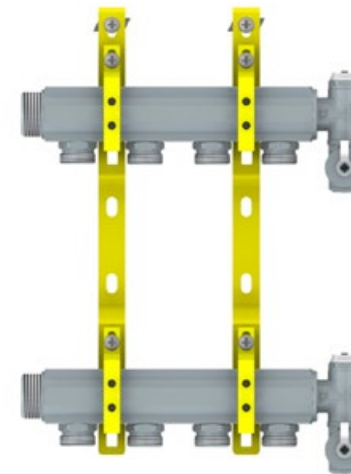

Stramax Messing-Verteiler 1" AG verchromt
Vorlauf- und Rücklaufbalken ohne Topmeter und Ventile
Kreisabgang: 3/4" AG Eurokonus
Verteileranschluss: 1" AG flachdichtend
2 × Verteilerendstück mit je einem Handentlüfter und Entleerhahn 1/2" rechts am Verteilerbalken montiert
Wandhalter mit Schalldämmeinlage
Achsabstand der Kreisabgänge: 50 mm
Verteiler komplett vormontiert

Verteiler, Sortiment bisher		Verteiler, Sortiment erhältlich per sofort	
Tobler		Walter Meier	
Artikel-Nr.	Artikelbezeichnung	Artikel-Nr.	Artikelbezeichnung
04090.022	Stramax Messing-Verteiler 1" leer 2 Gr.	–	04079.022 Stramax Messing-Verteiler 1"x3/4"x2 ohne Ventil
04090.023	Stramax Messing-Verteiler 1" leer 3 Gr.	–	04079.023 Stramax Messing-Verteiler 1"x3/4"x3 ohne Ventil
04090.024	Stramax Messing-Verteiler 1" leer 4 Gr.	–	04079.024 Stramax Messing-Verteiler 1"x3/4"x4 ohne Ventil
04090.025	Stramax Messing-Verteiler 1" leer 5 Gr.	–	04079.025 Stramax Messing-Verteiler 1"x3/4"x5 ohne Ventil
04090.026	Stramax Messing-Verteiler 1" leer 6 Gr.	–	04079.026 Stramax Messing-Verteiler 1"x3/4"x6 ohne Ventil
04090.027	Stramax Messing-Verteiler 1" leer 7 Gr.	–	04079.027 Stramax Messing-Verteiler 1"x3/4"x7 ohne Ventil
04090.028	Stramax Messing-Verteiler 1" leer 8 Gr.	–	04079.028 Stramax Messing-Verteiler 1"x3/4"x8 ohne Ventil
04090.029	Stramax Messing-Verteiler 1" leer 9 Gr.	–	04079.029 Stramax Messing-Verteiler 1"x3/4"x9 ohne Ventil
04090.030	Stramax Messing-Verteiler 1" leer 10 Gr.	–	04079.030 Stramax Messing-Verteiler 1"x3/4"x10 ohne Ventil
04090.031	Stramax Messing-Verteiler 1" leer 11 Gr.	–	04079.031 Stramax Messing-Verteiler 1"x3/4"x11 ohne Ventil
04090.032	Stramax Messing-Verteiler 1" leer 12 Gr.	–	04079.032 Stramax Messing-Verteiler 1"x3/4"x12 ohne Ventil