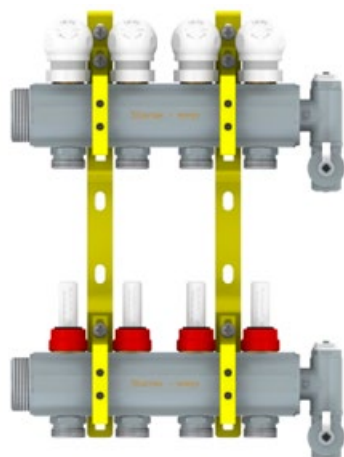

Stramax Messing-Verteiler 1/4" AG verchromt
Vorlauf: mit Taconova-Topmeter 0–5,0 l/min
Rücklauf mit integrierten Regulierventilen und Handrad
(austauschbar gegen elektrische Stellantriebe)
Kreisabgang: 3/4" AG Eurokonus
Verteileranschluss: 1/4" AG flachdichtend
2 x Verteilerendstück mit je einem Handentlüfter und Entleerhahn 1/2" rechts am Verteilerbalken montiert
Wandhalter mit Schalldämmeinlage
Achsabstand der Kreisabgänge: 50 mm
Verteiler komplett vormontiert